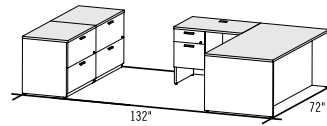

M ___ -PLAN12